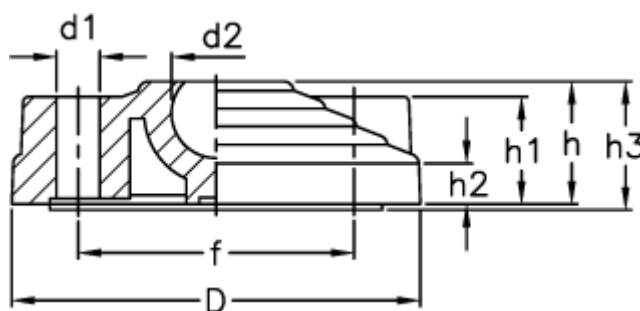

Varenummer: 2310301852  
Beskrivelse: E+G justérfod med skridsikker gummi  
LV.F-125-24-AS

## Mål

$D = 125$   
 $d1 = 12.5$   
 $d2 = 24$   
 $f = 95$   
 $h = 46$   
 $h1 = 23$   
 $h2 = 15$   
 $h3 = 49$

Max. belastning (N) = 28000